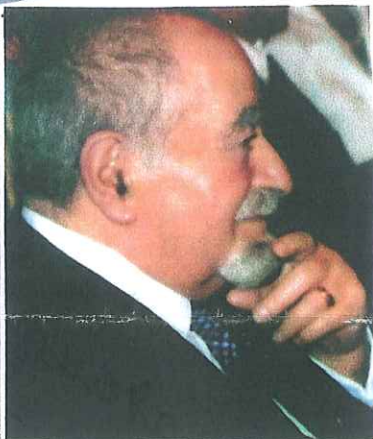

Présidence de la République

ORDRE NATIONAL DE LA LÉGION D'HONNEUR

Décret du 31 décembre 2009 portant promotion

NOR : PREX0928980D

Par décret du Président de la République en date du 31 décembre 2009, pris sur le rapport du Premier ministre et des ministres et visé pour son exécution par le grand chancelier de l'ordre national de la Légion d'honneur, vu les déclarations du conseil de l'ordre portant que les présentes promotions sont faites en conformité des lois, décrets et règlements en vigueur, le conseil des ministres entendu, sont promus, pour prendre rang à compter de la date de réception dans leur grade :

Premier ministre

Au grade de commandeur

M. Batailly (Robert), ancien député européen, ancien maire, président d'honneur de sociétés à caractère social. Officier du 27 novembre 1998.

PROMOTIONS DU 1^{ER} JANVIER

Robert Batailly promu commandeur dans l'ordre de la Légion d'honneur

Robert Batailly/Photo DR

Figure du radicalisme lyonnais, Robert Batailly a été promu commandeur dans l'ordre de la Légion d'honneur. Adhérent

du Parti radical sous Edouard Herriot, il a été élu municipal pendant trente-six ans sous les mandats de quatre maires : Louis Pradel, successeur d'Herriot, Francisque Collomb, Michel Noir et Raymond Barre. Ancien maire du 8^e arrondissement de Lyon, ancien député européen, Robert Batailly, très actif dans les milieux maçonniques lyonnais, a également œuvré dans le secteur du logement social. Il est aujourd'hui encore président d'honneur de Grand-Lyon Habitat.